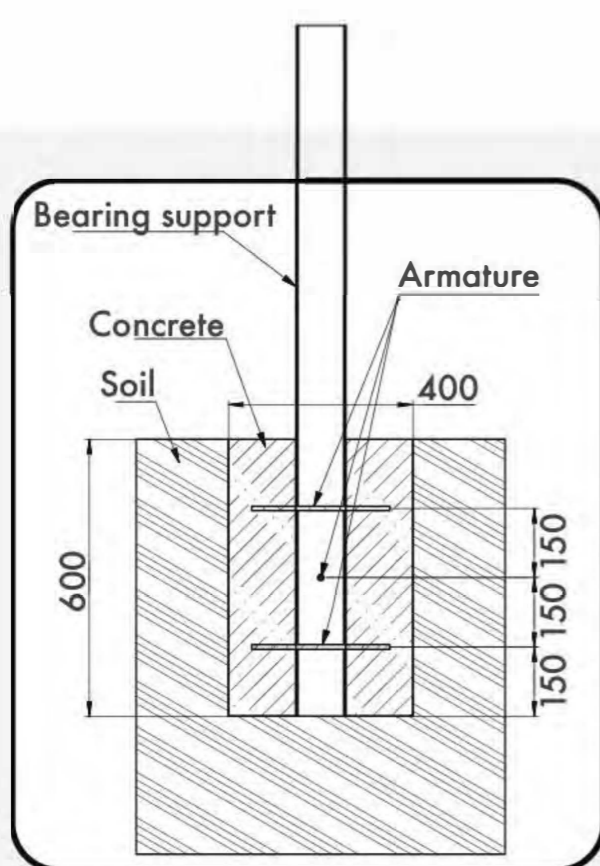

WORK OUT FRAME 28

КОМПЛЕКС 28

TECHNICAL SHEET
ТЕХНИЧЕСКОЕ ОПИСАНИЕ

RWC-028

13+

40m²

5-7

2449mm

Visit our website for more information
Подробная информация на нашем сайте

WORK OUT FRAME 28

КОМПЛЕКС 28

TECHNICAL SHEET
ТЕХНИЧЕСКОЕ ОПИСАНИЕ

RWC-028

Safety area
Зона безопасности

13+
Age
Возраст

5-7
Number of users (people)
Количество пользователей

40
Safety area (m²)
Зона безопасности (м²)

7948x5708
Safety area dimension (mm)
Размеры зоны безопасности (мм)

1470x4353x3150
Machine dimensions (mm)
Габариты конструкции (мм)

5
Topsoil installation time(h)/Number of workers
Время монтажа в грунт(ч)/количество человек

2449
Max height of fall (mm)
Высота падения (мм)

400
Workout frameworks pass test of 400 kg fixed load
Несущие конструкции воркаутов проходят испытания сосредоточенной нагрузкой 400 кг

Outdoor fitness installation recommendation