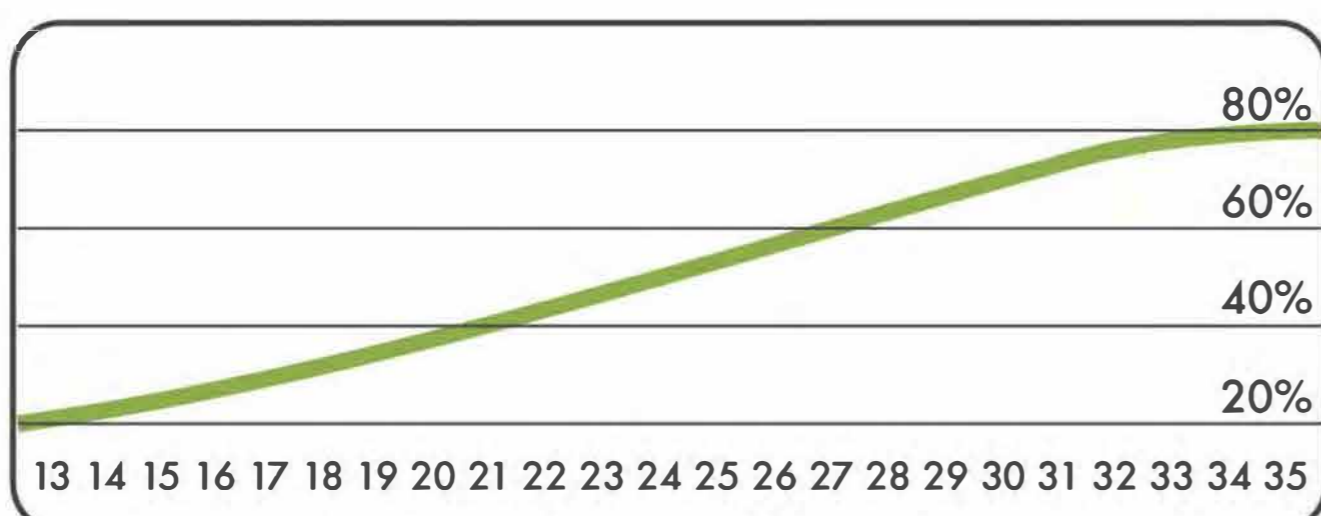

13+
Age
Возраст

5-7
Number of users (people)
Количество пользователей

40
Safety area (m²)
Зона безопасности (м²)

7948x5708
Safety area dimension (mm)
Размеры зоны безопасности (мм)

1470x4353x3150
Machine dimensions (mm)
Габариты конструкции (мм)

5
Topsoil installation time(h)/Number of workers
Время монтажа в грунт(ч)/количество человек

2449
Max height of fall (mm)
Высота падения (мм)

400
Workout frameworks pass test of 400 kg fixed load
Несущие конструкции воркаутов проходят испытания сосредоточенной нагрузкой 400 кг

Outdoor fitness installation recommendation