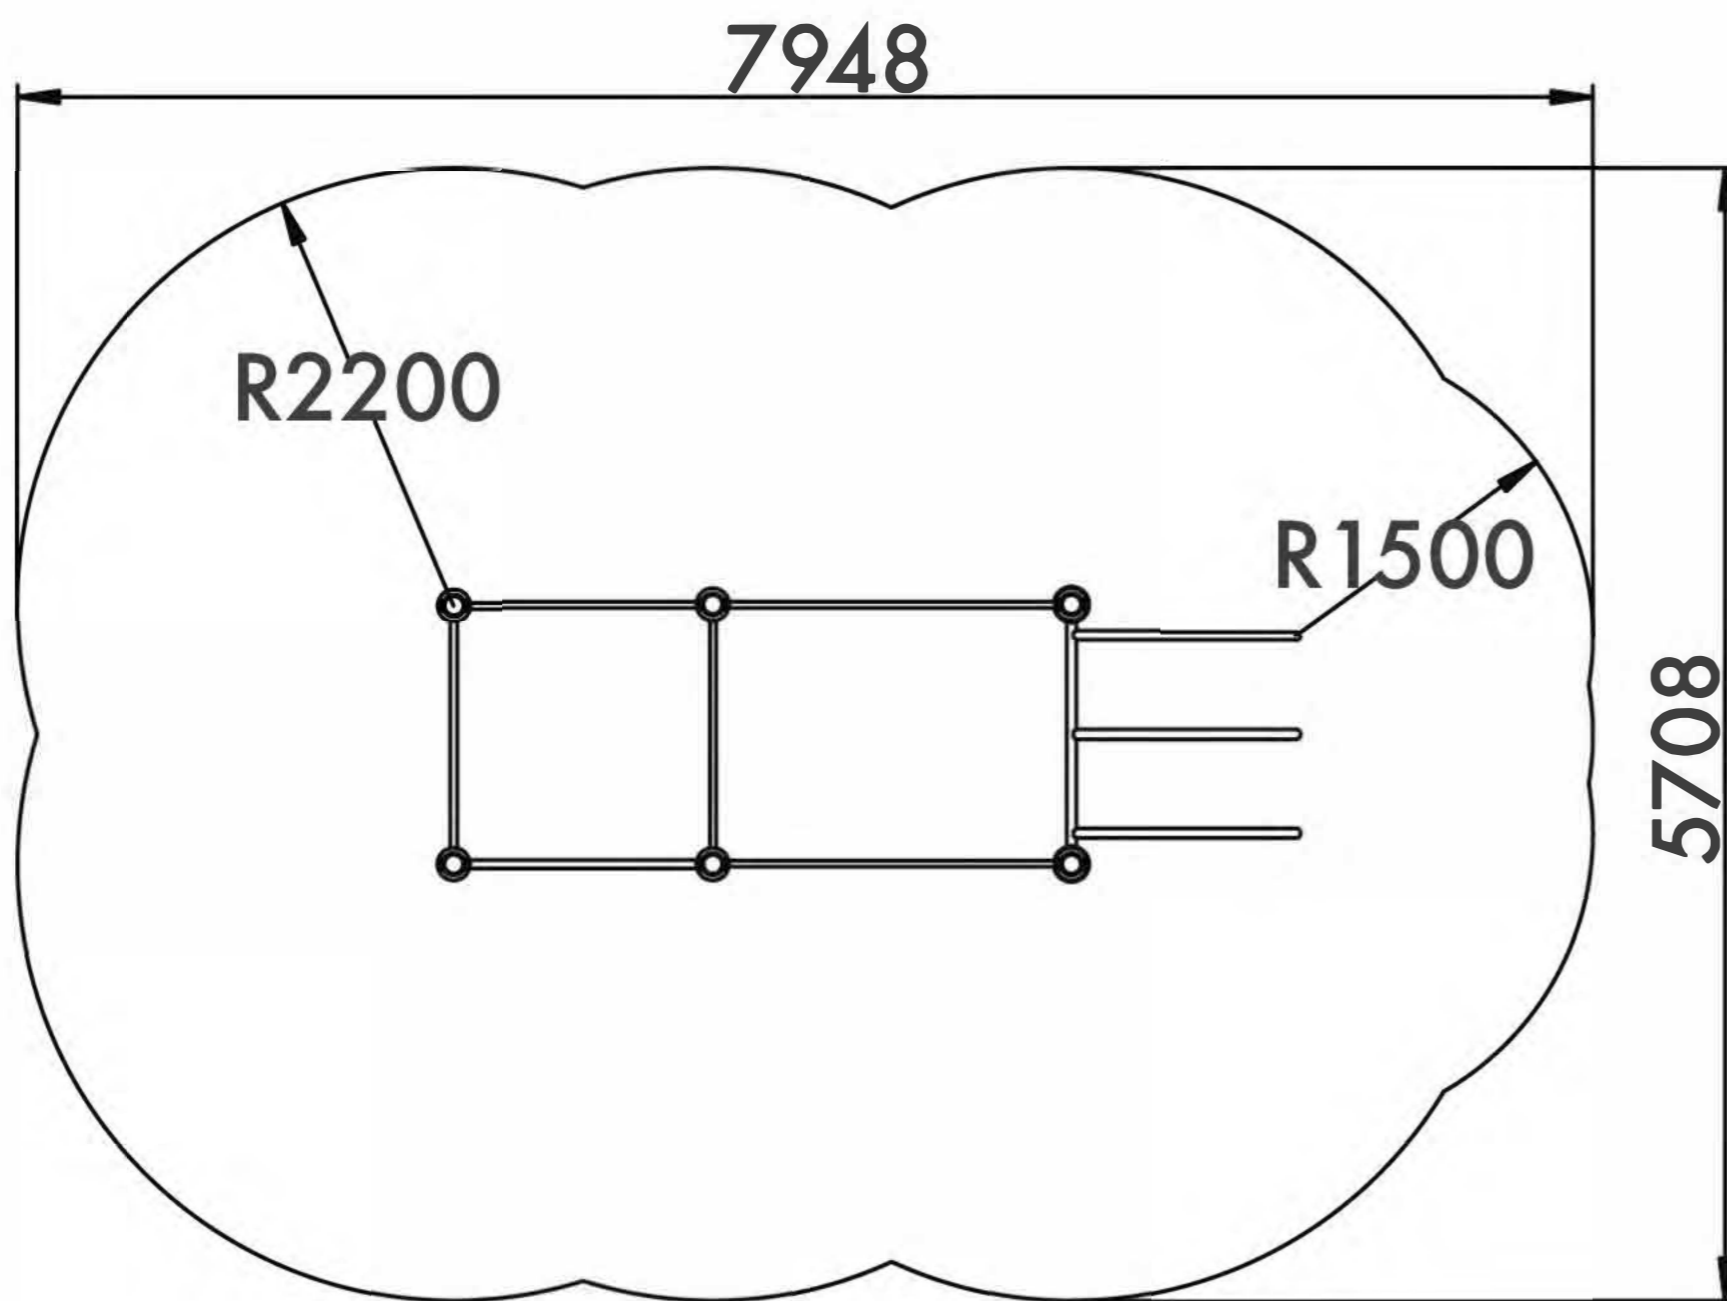

WORK OUT FRAME 28

КОМПЛЕКС 28

TECHNICAL SHEET
ТЕХНИЧЕСКОЕ ОПИСАНИЕ

RWC-028

13+

40m²

5-7

2449mm

Visit our website for more information
Подробная информация на нашем сайте

WORK OUT FRAME 28

КОМПЛЕКС 28

TECHNICAL SHEET
ТЕХНИЧЕСКОЕ ОПИСАНИЕ

RWC-028

Safety area
Зона безопасности

13+
Age
Возраст

5-7
Number of users (people)
Количество пользователей

40
Safety area (m²)
Зона безопасности (м²)

7948x5708
Safety area dimension (mm)
Размеры зоны безопасности (мм)

1470x4353x3150
Machine dimensions (mm)
Габариты конструкции (мм)

5
Topsoil installation time(h)/Number of workers
Время монтажа в грунт(ч)/количество человек