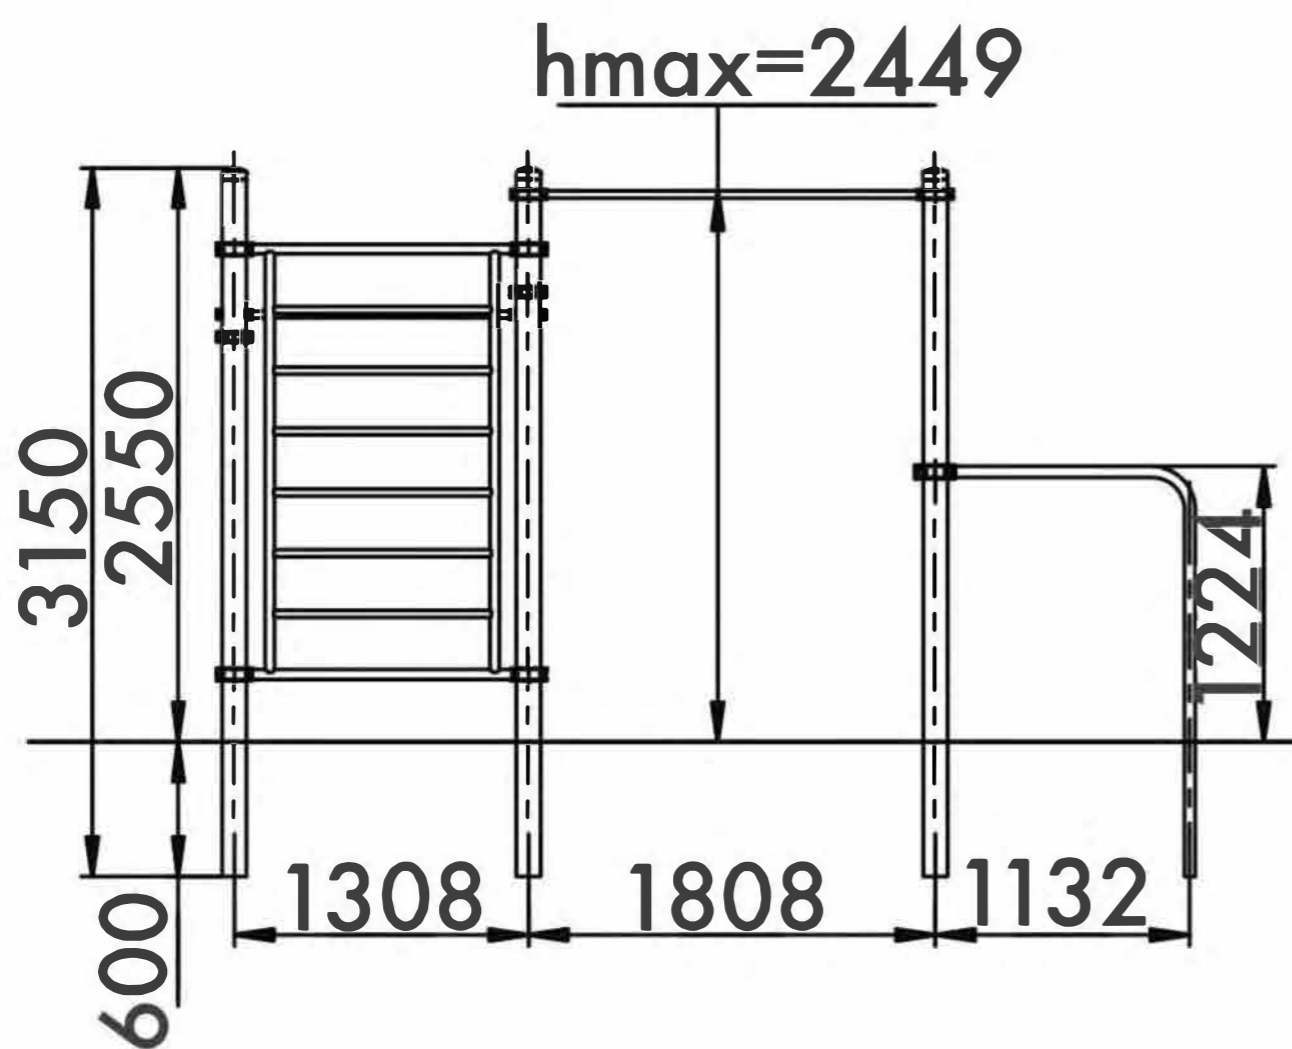

WORK OUT FRAME 28

КОМПЛЕКС 28

TECHNICAL SHEET
ТЕХНИЧЕСКОЕ ОПИСАНИЕ

RWC-028

13+

40m²

5-7

2449mm