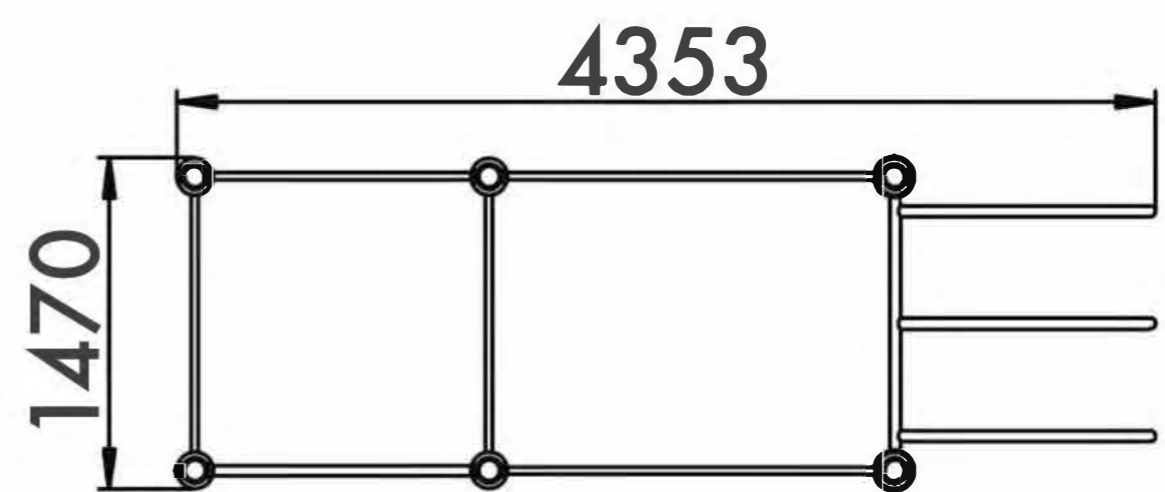

WORK OUT FRAME 28

КОМПЛЕКС 28

TECHNICAL SHEET
ТЕХНИЧЕСКОЕ ОПИСАНИЕ

RWC-028

13+

40m²

5-7

2449mm