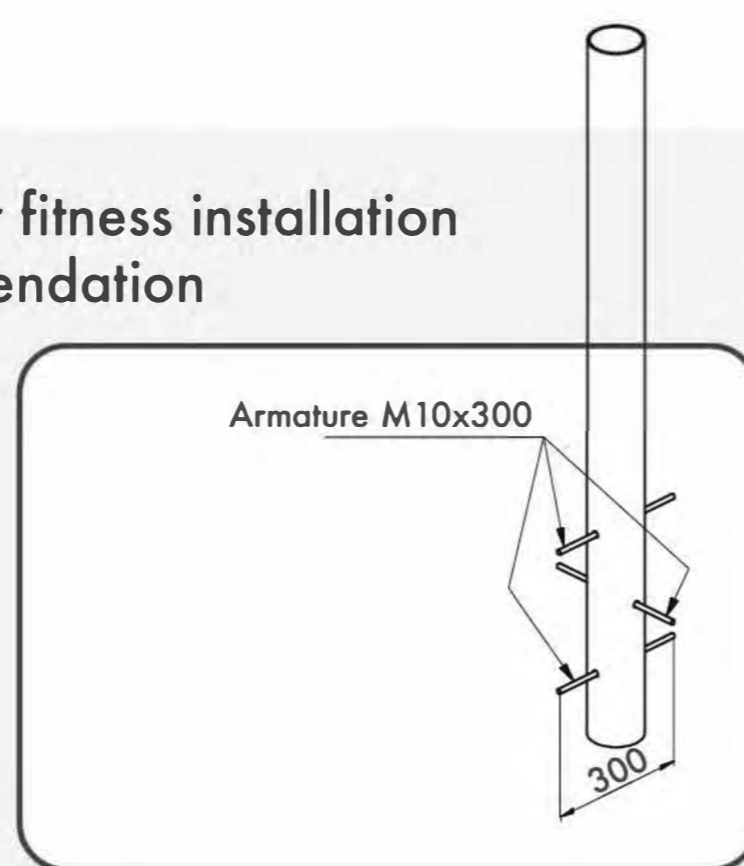

Visit our website for more information
Подробная информация на нашем сайте

WORK OUT FRAME 28

КОМПЛЕКС 28

TECHNICAL SHEET
ТЕХНИЧЕСКОЕ ОПИСАНИЕ

RWC-028

Safety area
Зона безопасности

13+
Age
Возраст

5-7
Number of users (people)
Количество пользователей

40
Safety area (m²)
Зона безопасности (м²)

7948x5708
Safety area dimension (mm)
Размеры зоны безопасности (мм)

1470x4353x3150
Machine dimensions (mm)
Габариты конструкции (мм)

5
Topsoil installation time(h)/Number of workers
Время монтажа в грунт(ч)/количество человек

2449
Max height of fall (mm)
Высота падения (мм)

400
Workout frameworks pass test of 400 kg fixed load
Несущие конструкции воркаутов проходят испытания сосредоточенной нагрузкой 400 кг

Outdoor fitness installation recommendation